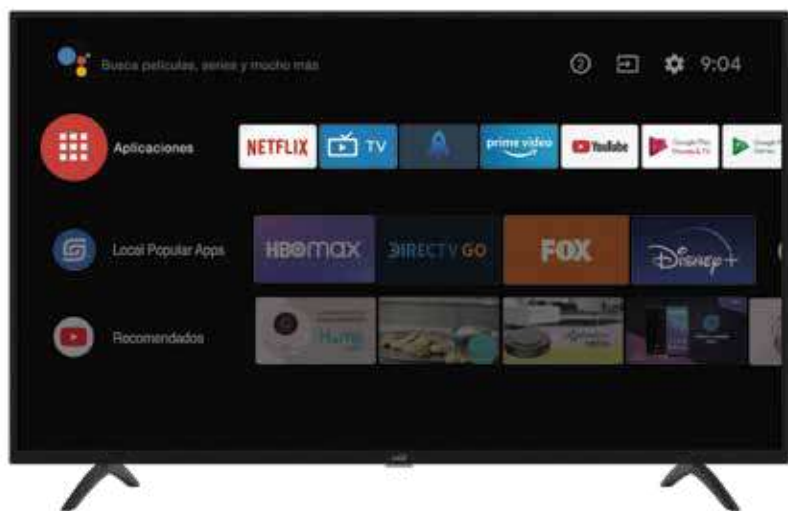

FICHA TÉCNICA

Kalley | **androidtv**

K-ATV43FHDB- 7705946476133

Características generales	Tipo de producto	Android TV LED FHD DTV
	Smart TV	Sí
	Tamaño de la pantalla [pulgadas]	43"
	Diagonal de la pantalla [cm]	109.22
	Resolución Pixeles	1920x1080
	Resolución	Full HD
	Formato HDR Compatible	No
	Sistema operativo/OS	Android P
	Actualización del sistema operativo	Sí (Actualización remota a Android 11)
	Control por voz	Sí Google Assistant a través de Micrófono Incorporado en Control Remoto
	Procesador	RT2841
	CPU - Número de núcleos	CA53 x 4 64bit
	GPU - Número de núcleos	Mali470 x 2
	Memoria RAM	1.5 GB DDR
	Memoria interna (ROM)	8 GB EMMC (expandible)
	Conexión Bluetooth	Sí (Dispositivos Audio + Control remoto y Controles Especializados)
	Asistente Inteligente Incorporado	Sí (Google Assistant)
Compatible con otros dispositivos o aplicaciones	Interacción completa con Google Home (Control de Ecosistema Smart Home & Home Kalley)	
Barra de Sonido Incorporada	No	
Otras Características	Juegos Multijugador con Controles Inalámbricos Especializados y Control de Ecosistema Home Kalley con Comandos de Voz	
Aplicaciones	Tienda de aplicaciones	Google Play Store (Oficial)
	Explorador / Navegador Web	Sí, múltiples Apps
	Aplicaciones Presinstaladas (No se pueden desinstalar)	Netflix, YouTube, Prime video, Google Play Store, Google Movies, Google Games, Smart Player, RAM Cleaner
	Descarga de aplicaciones adicionales	Sí (+ 5000 desde el Google Play Store)
	Aplicaciones Recomendadas	HBO MAX, Disney +, Direct TV GO, Spotify, Apple TV App, RedBull TV, Puffin, Air Screen, All connect
	Actualización de aplicaciones	Sí (Automática)
	Menú de Aplicaciones Customizable	Sí (Recomendados + Apps + Acceso Rápido)