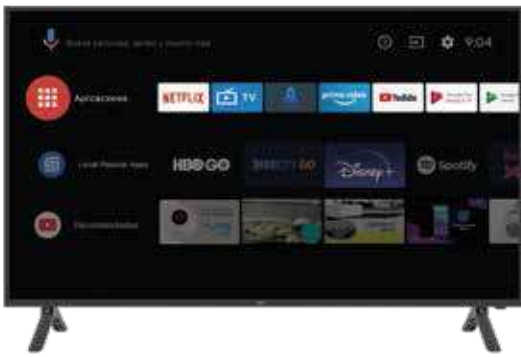

androidtv

K-ATV39HDB

7705946475723

	Subtítulos (Closed caption)	Sí
	Control parental	Sí
	Función TimeShift	Sí (Requiere Memoria Externa)
	Función Grabador Digital	Sí (Requiere Memoria Externa)
	Lenguaje del menú (OSD)	Español / Inglés
Puertos	Puerto(s) Ethernet	RJ45
	Conexión Wifi	2.4 GHz Wi-Fi 802.11 b/g/n 2T2R
	Bluetooth activado	Sí
	Versión Bluetooth	4
	Conectividad y transmisión inalámbrica	Sí (Chromecast Built-in) + Apps Compatibles (Air Screen recomendado)
	DLNA (compartir archivos)	-
	Número de puertos HDMI	3
	Puerto HDMI (ARC)	Sí
	Puerto HDMI (CEC)	Sí
	Versión HDMI	1.4 b
	Número de puertos USB	2 (Soportan Almacenamiento Externo)
	Versión USB	2.0
	TV multimedia (reproduce desde USB)	Video / Música (MP3, AVI, AC3, AAC)/ Fotos (JPEG, PNG, BMP)
	Reproduce video desde USB	MPEG2, MPEG4, WMV, FLV, H.264, HEVC (1920 x 1080 @ 60Hz)
	Conexión VGA/PC	No
	Número de puertos DVI	No
	Entrada de Antena RF (Coaxial)	Sí (TDT + Análogo)
	Compatible con Protocolo HDCP	1.4
	Salida de audio	Sí
	Salida de Audio Óptico digital	Sí
Número de entradas de video compuesto	1	
Audio	Potencia de sonido [W]	16 Watts RMS (2 x 8 W)
	Número de Altavoces	2
	Volumen inteligente	Sí
	Altavoces incorporados	Sí
	Procesamiento Digital de Señal	Sí (Dolby Digital Audio)
Modo(s) Especiales de Ajuste de sonido	Sí (Ecuador de 5 Bandas, Modo Deportes/Estándar/Cine/etc, Pared y Mesa, Salida de Audio PCM, Salida óptica digital)	
Control remoto	Control remoto inteligente	Sí (RC860S)
	Conexión/Transmisión	IR (InfraRojo) + BT (Bluetooth)
	Colores disponibles	Negro
	Material	Acrilonitrilo butadieno estireno (ABS)
	Dimensiones LxWxH [mm]	168 x 43 x 14
	Control desde Smartphone (App)	Sí (Android TV Remote Control App)
	Botones de acceso directo a aplicaciones	Sí, Netflix, Youtube, Google Assistant, Prime Video y Google Play
	Micrófono Incorporado	Sí
	Baterías removibles	Sí
	Tipo de baterías	AAA
Número de baterías	2	