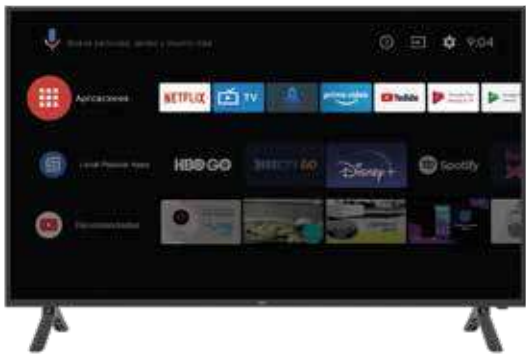

androidtv

K-ATV39HDB

7705946475723

	Subtítulos (Closed caption)	Sí
	Control parental	Sí
	Función TimeShift	Sí (Requiere Memoria Externa)
	Función Grabador Digital	Sí (Requiere Memoria Externa)
	Lenguaje del menú (OSD)	Español / Inglés
Puertos	Puerto(s) Ethernet	RJ45
	Conexión Wifi	2.4 GHz Wi-Fi 802.11 b/g/n 2T2R
	Bluetooth activado	Sí
	Versión Bluetooth	4
	Conectividad y transmisión inalámbrica	Sí (Chromecast Built-in) + Apps Compatibles (Air Screen recomendado)
	DLNA (compartir archivos)	-
	Número de puertos HDMI	3
	Puerto HDMI (ARC)	Sí
	Puerto HDMI (CEC)	Sí
	Versión HDMI	1.4 b
	Número de puertos USB	2 (Soportan Almacenamiento Externo)
	Versión USB	2.0
	TV multimedia (reproduce desde USB)	Video / Música (MP3, AVI, AC3, AAC)/ Fotos (JPEG, PNG, BMP)
	Reproduce video desde USB	MPEG2, MPEG4, WMV, FLV, H.264, HEVC (1920 x 1080 @ 60Hz)
	Conexión VGA/PC	No
	Número de puertos DVI	No
	Entrada de Antena RF (Coaxial)	Sí (TDT + Análogo)
	Compatible con Protocolo HDCP	1.4
	Salida de audio	Sí
	Salida de Audio Óptico digital	Sí
Número de entradas de video compuesto	1	
Audio	Potencia de sonido [W]	16 Watts RMS (2 x 8 W)
	Número de Altavoces	2
	Volumen inteligente	Sí
	Altavoces incorporados	Sí
	Procesamiento Digital de Señal	Sí (Dolby Digital Audio)
Modo(s) Especiales de Ajuste de sonido	Sí (Ecuador de 5 Bandas, Modo Deportes/Estándar/Cine/etc, Pared y Mesa, Salida de Audio PCM, Salida óptica digital)	
Control remoto	Control remoto inteligente	Sí (RC860S)
	Conexión/Transmisión	IR (InfraRojo) + BT (Bluetooth)
	Colores disponibles	Negro
	Material	Acrilonitrilo butadieno estireno (ABS)
	Dimensiones LxWxH [mm]	168 x 43 x 14
	Control desde Smartphone (App)	Sí (Android TV Remote Control App)
	Botones de acceso directo a aplicaciones	Sí, Netflix, Youtube, Google Assistant, Prime Video y Google Play
	Micrófono Incorporado	Sí
	Baterías removibles	Sí
	Tipo de baterías	AAA
Número de baterías	2	