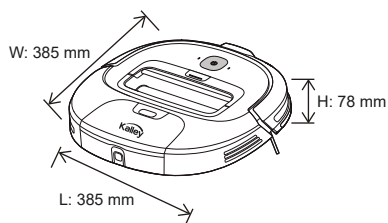

# FICHA TÉCNICA

Home  
Kalley

ASPIRADORA ROBÓTICA  
WIFI  
K-MARW / 7705946704076

<b>Características generales</b>	Tipo de aspiradora	Aspiradoras robótica
	Tipo de Botones	Botones mecánicos
	Área disponible de limpieza [m <sup>2</sup> ]	90 ~ 120
	Modos de limpieza	Circular, bordes y aleatorio
	Sistema de recolección	Por succión (depósito de polvo extraíble)
	Material del cuerpo	Acilonitrilo butadieno estireno (ABS)
	Número de velocidades	2 (niveles de potencia de succión)
	Ancho de la boquilla [pulgadas]	2.49
	Cepillos laterales en función	1
	Nivel de ruido [dB(A)]	69
	Potencia de succión [Pa]	2000
	Velocidad de limpieza [cm/s]	28
	Capacidad de recolección de polvo [mL]	500
	Aspira líquidos	Control de gravedad
	<b>Funciones</b>	Aspira pelos de mascotas
Limpieza programada		Sí
Trapear		Trapeado húmedo
Limpieza triple		Absorbe, barre y trapea
Apagado automático		Sí
<b>Filtros</b>	Puede barrer alfombras	Sí
	Principal	HEPA
<b>Aplicaciones</b>	Compatible con Home Kalley	Sí
	Compatible con Android y iOS	Ambos
	Compatibilidad Wi-Fi de 2.4 GHz	Sí
	Compatibilidad Wi-Fi de 5 GHz	No
	Voz habilitada (Amazon Alexa y Asistente de Google)	Sí
	Compatible con Alexa	Sí
	Compatible con Google	Sí
<b>Sensores</b>	Sistema de detección	Sensor de infrarrojos TOF + Sensores de contacto
	Rango de cruce de obstáculos [mm]	20
	Sensor anti-caídas	4
	Sensores de pared (cantidad)	1
	Receptores IR (cantidad)	4
<b>Batería</b>	Tipo	iones de Litio (Li)
	Función auto-carga	Sí
	Modos de carga	Base de carga
	Voltaje de carga de la batería [V]	14.4
	Voltaje de entrada de la base de carga [V]	100 - 240
	Frecuencia [Hz]	50 / 60
	Tiempo de duración de la batería [min]	80 - 110
	Tiempo de carga [min]	4 horas ~ 5 horas
<b>Control remoto y cable</b>	Capacidad [mAh]	2600
	Dimensiones del control LxWxH [mm]	385 x 385 x 78
	Peso del control [g]	53
	Distancia de control remoto [m]	4 ~ 8
	Longitud del cable [mm]	1500
	Espesor del cable [mm <sup>2</sup> ] (AWG)	20
<b>Accesorios</b>	Cable retráctil	No
	Cargador	1
	Cepillos laterales (cantidad)	1
	Escobilla de limpieza	1
	Control remoto	1
	Estación de carga	1
	Paño de limpieza	2
	Tanque	1
<b>Producto</b>	Filtro HEPA adicional (cantidad)	1
	Peso [kg]	2.8
<b>Empaque</b>	Dimensiones LxWxH [mm]	385 x 385 x 78
	Peso [kg]	4.8
<b>Soporte</b>	Dimensiones LxWxH [mm]	475 x 390 x 130
	Garantía	2 años