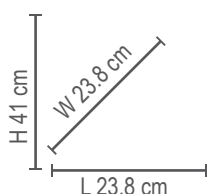

FICHA TÉCNICA

PURIFICADOR DE AIRE
K-PA26W / 7705946676038

REPUESTO FILTRO
K-RPA / 7705946475310

| | | |
|----------------------------------|--|--|
| Características generales | Niveles de velocidad | 2 + Automático + Sleep (Descanso) |
| | Nivel de ruido máximo [dB] | 61 |
| | Nivel de ruido mínimo [dB] | 34 |
| | Nivel de ruido en cada nivel [dB] | Nivel 1: 41 Nivel 2: 60 Descanso: 34 |
| | Suministro de aire limpio [m³/h] | 180 |
| | Área de cobertura [m²] | 26 |
| | Máxima temperatura soportada (°C) | Temperatura 0-40°C Humedad 20%- 90% |
| | Apagado automático | Sí, programado desde el temporizador en app y panel |
| | Apagar luces | Sí, únicamente en modo Descanso |
| | Apagar pantalla | Sí, únicamente en modo Descanso |
| | Cable de alimentación [m] | 1.8 |
| Funcionamiento | Temporizador | Sí (1, 2, 4, 8 horas) |
| | Modos | Manual, Automático y Descanso |
| Parámetros eléctricos | Sensor PM2.5 | Sí |
| | Potencia [W] | 50 |
| | Voltaje [V] | 120 |
| | Frecuencia [Hz] | 60 |
| Sistema de filtración | Tipos de filtro | Nano silver, Pre-filtro, carbón activado y HEPA H13 |
| | Permanente | No |
| | Capacidad del filtro | HEPA: Reduce hasta el 95 % de polvo e impurezas Carbón activado: + 95 % de olores y contaminantes |
| | Indicador para reemplazo de filtro HEPA | Sí |
| | Vida útil del filtro | 6 a 12 meses (Garantía 6 meses) |
| Ventilación | Material de las aspas | Polipropileno (PP) |
| | Cantidad de aspas | 9 |
| Compatibilidades | Aplicación Smart Kalley | Sí |
| | WiFi | Sí |
| | Alexa | Sí |
| | Google Home | Sí |
| | Siri | No |
| | Cortana | No |
| | Otras compatibilidades | No |
| Cuerpo | Material | Acrilonitrilo butadieno estireno (ABS) |
| | Color | Blanco |
| | Acabado del color | - |
| | Luces indicadoras de la calidad del aire | Verde, amarillo y rojo |
| Control | Tipo de control | Digital |
| | Pantalla | - |
| Accesorios | Adaptador de enchufe | No |
| | Control remoto | No |
| | Otros accesorios | - |
| Producto | Peso [kg] | 4.5 |
| | Dimensiones LxWxH [mm] | 238 x 238 x 410 |
| Empaque | Peso [kg] | 5 |
| | Dimensiones LxWxH [mm] | 287 x 287 x 454 |
| Soporte | Garantía | 2 años |