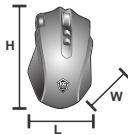

Funciones del mouse

- El software de configuración dedicado le permite instalar de forma rápida, operar de manera intuitiva y guardar archivos de configuración para diferentes juegos.

- La interfaz de alta velocidad USB cumple con la especificación de velocidad máxima USB1.1, admite cuatro tipos de informe diferentes: 125 / 250 / 500 / 1000
- Cinco conmutadores de soluciones DPI (800 / 1200 / 1600 / 2400 / 7200 DPI): los usuarios pueden cambiar libremente el DPI según su preferencia.
- Luz LED con 5 colores: le permite cambiar el color usted mismo.
- Guarda tres archivos de configuración en el sistema de memoria de hardware, presionando con el botón en la parte inferior del mouse.
- El mouse está equipado con piezas de metal, lo que permite a los usuarios agregar o reducir el peso del mouse para ajustarse al peso en movimiento más cómodo.

Medidas (LxWxH):
75 x 37 x 120mm